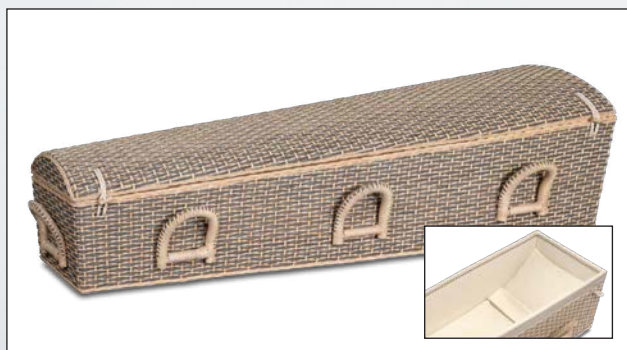

Model UB07 Pitriet grijs (gevlochten pitriet)