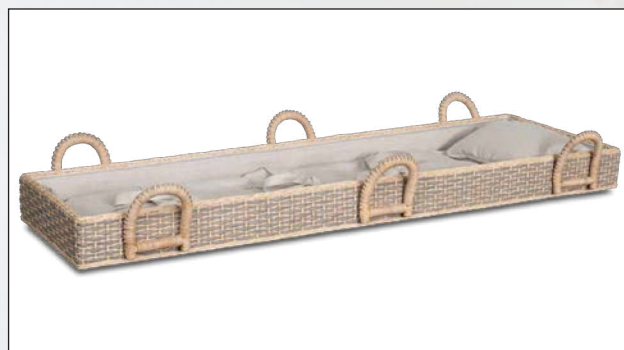

Opbaarplank Pitriet grijs (gevlochten pitriet)