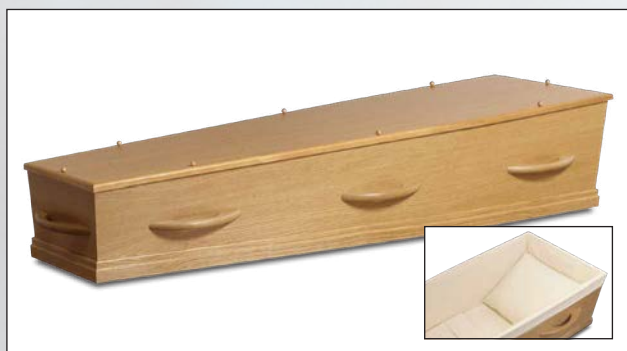

## Presentatie uitvaartkisten

Model 1-20 WHC8 (houtdecor, gespoten wit)

Model 1-40 HC8 (ecoboard, natuur kersen)

Model 1-47 HC8 (ecoboard, natuur kersen)

Model 1-60 HC8 Naturel (ecoboard)

Model 1-80 HC8 (ecoboard, natuur eiken)