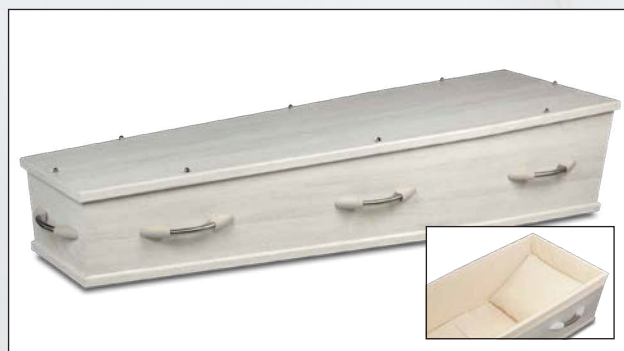

Model 1-90 RC8 (luxe printfolie, wit wax)