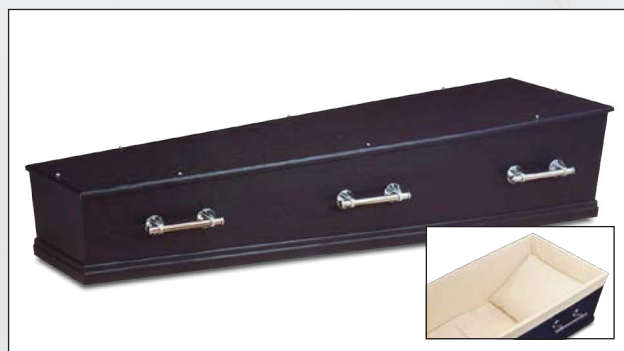

## Presentatie uitvaartkisten

Model 1-20 WHC8 (houtdecor, gespoten wit)

Model 1-40 HC8 (ecoboard, natuur kersen)

Model 1-47 HC8 (ecoboard, natuur kersen)

Model 1-60 HC8 Naturel (ecoboard)

Model 1-80 HC8 (ecoboard, natuur eiken)