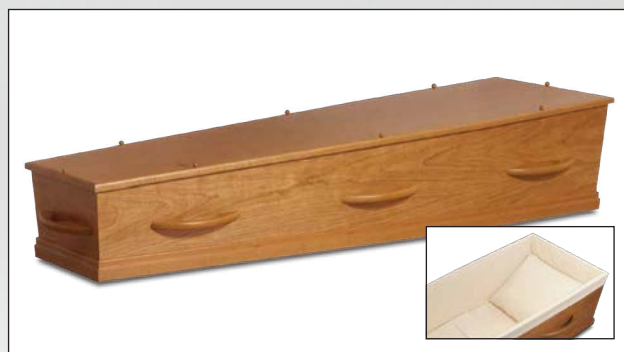

## Presentatie uitvaartkisten

Model 1-20 WHC8 (houtdecor, gespoten wit)

Model 1-40 HC8 (ecoboard, natuur kersen)

Model 1-47 HC8 (ecoboard, natuur kersen)

Model 1-60 HC8 Naturel (ecoboard)

Model 1-80 HC8 (ecoboard, natuur eiken)